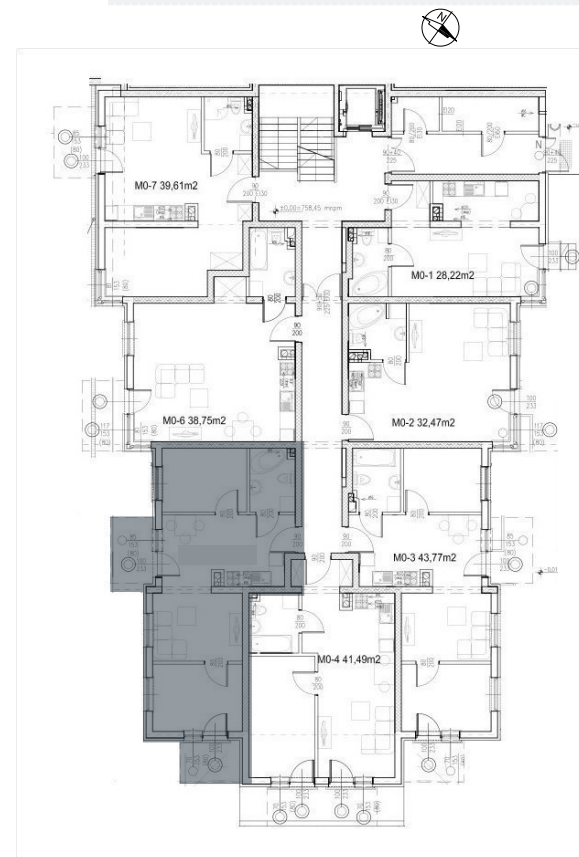

BUDYNEK 5 - PARTER
Mieszkanie 5 : 44.80m²

ZESTAWIENIE POMIESZCZEŃ

NAZWA	M2
POKÓJ + ANEKS	32.84
POKÓJ	7.99
ŁAZIENKA	3.97