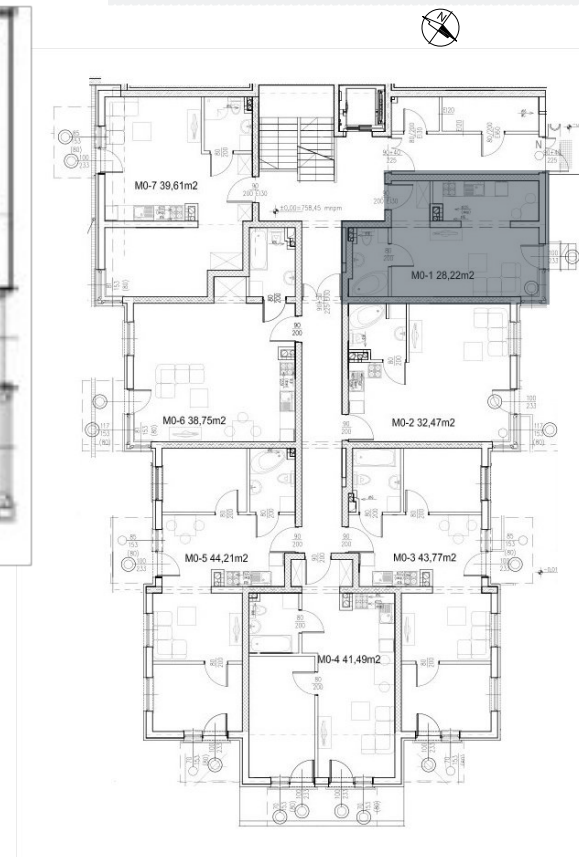

BUDYNEK 5 - PARTER

Mieszkanie 1 : 28.22m²

ZESTAWIENIE POMIESZCZEŃ

NAZWA	M2
POKÓJ + ANEKS	24.52
ŁAZIENKA	3.70