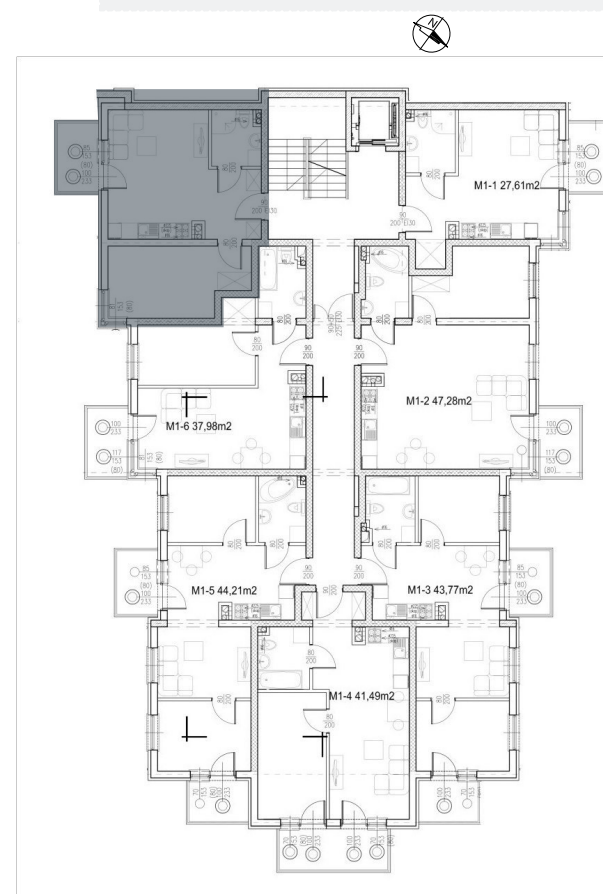

BUDYNEK 5 - PIĘTRO I

Mieszkanie 14 : 39.20m²

ZESTAWIENIE POMIESZCZEŃ

NAZWA	M2
POKÓJ + ANEKS	23.09
POKÓJ	12.55
ŁAZIENKA	3.56