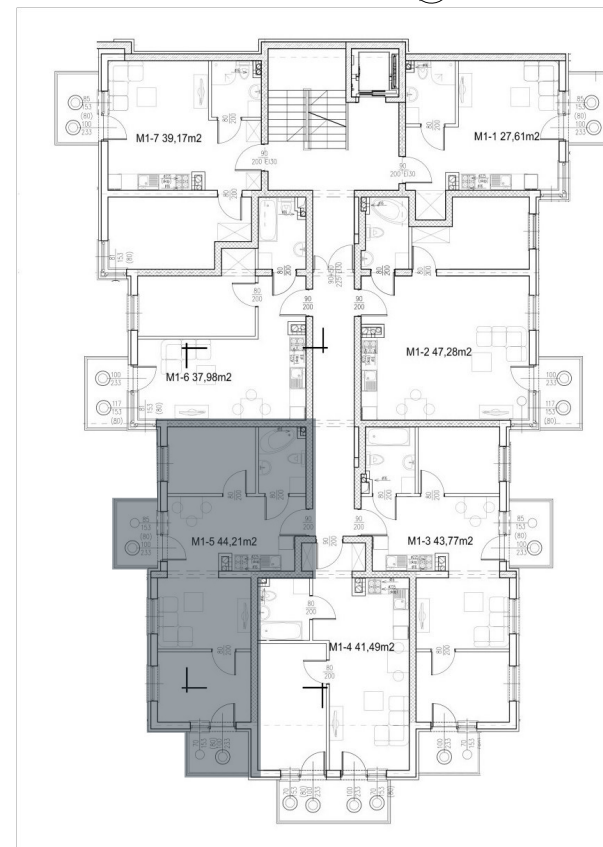

BUDYNEK 5 - PIĘTRO I

Mieszkanie 12: 44.51m²

ZESTAWIENIE POMIESZCZEŃ

NAZWA	M2
POKÓJ + ANEKS	32.32
POKÓJ	8.09
ŁAZIENKA	4.10