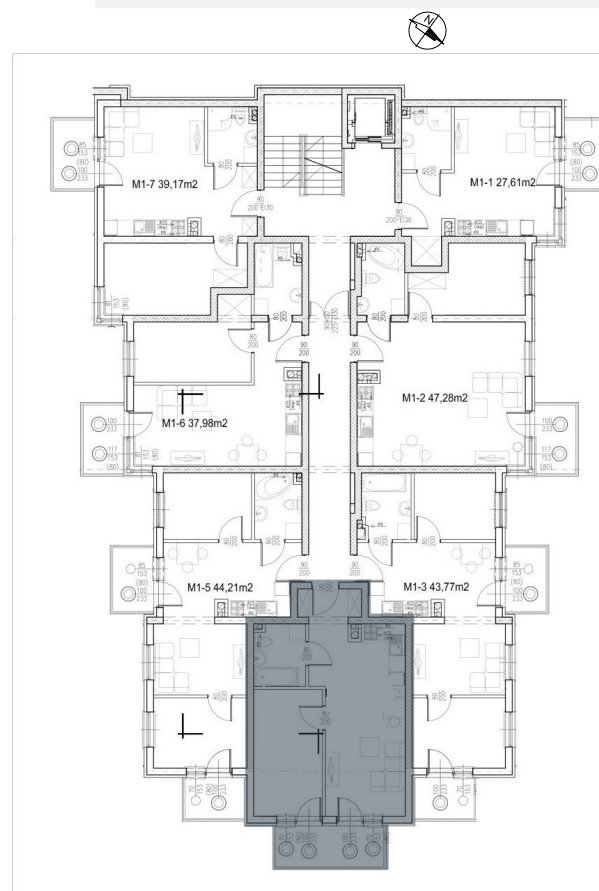

BUDYNEK 5 - PIĘTRO I
Mieszkanie 11: 41.40m²

ZESTAWIENIE POMIESZCZEŃ

NAZWA	M2
POKÓJ + ANEKS	22.81
POKÓJ	11.84
ŁAZIENKA	4.20
Przedpokój	2.55