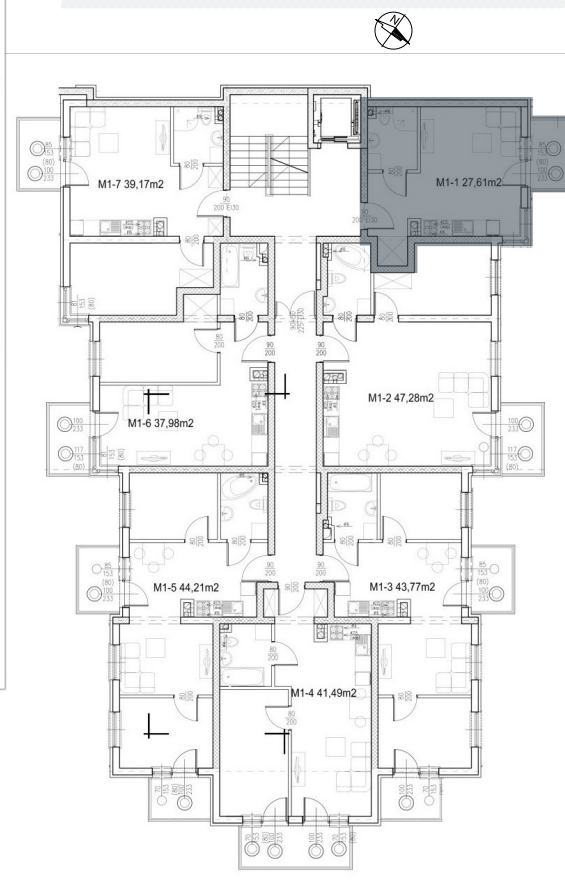

BUDYNEK 5- PIĘTRO I

Mieszkanie 8: 27.61m²

ZESTAWIENIE POMIESZCZEŃ

NAZWA	M2
POKÓJ + ANEKS	23.42
ŁAZIENKA	4.19