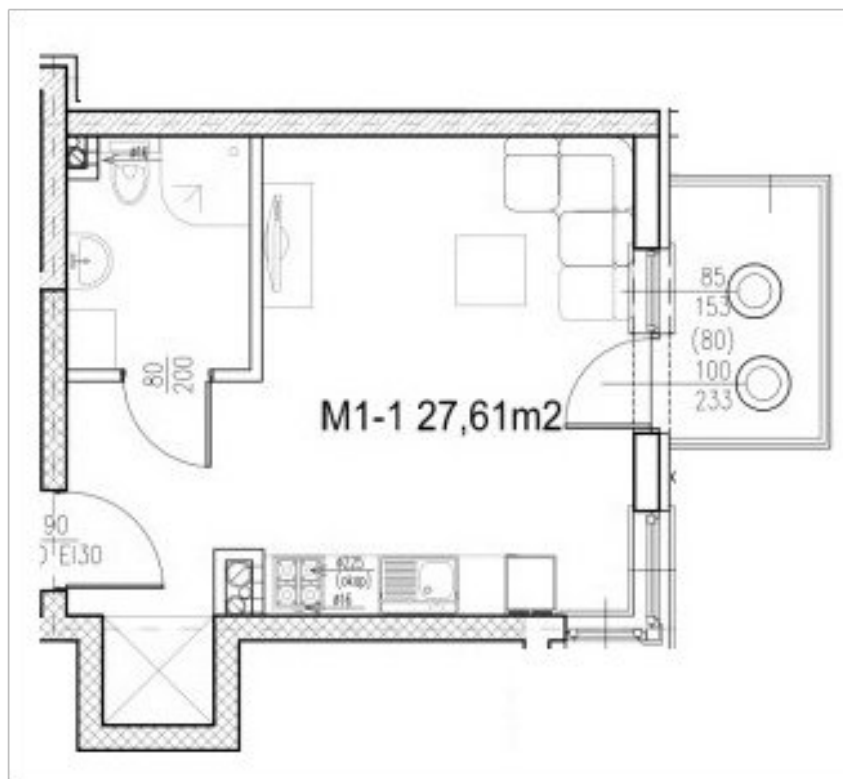

BUDYNEK 5- PIĘTRO I

Mieszkanie 8: 27.61m²

ZESTAWIENIE POMIESZCZEŃ

NAZWA	M2
POKÓJ + ANEKS	23.42
ŁAZIENKA	4.19