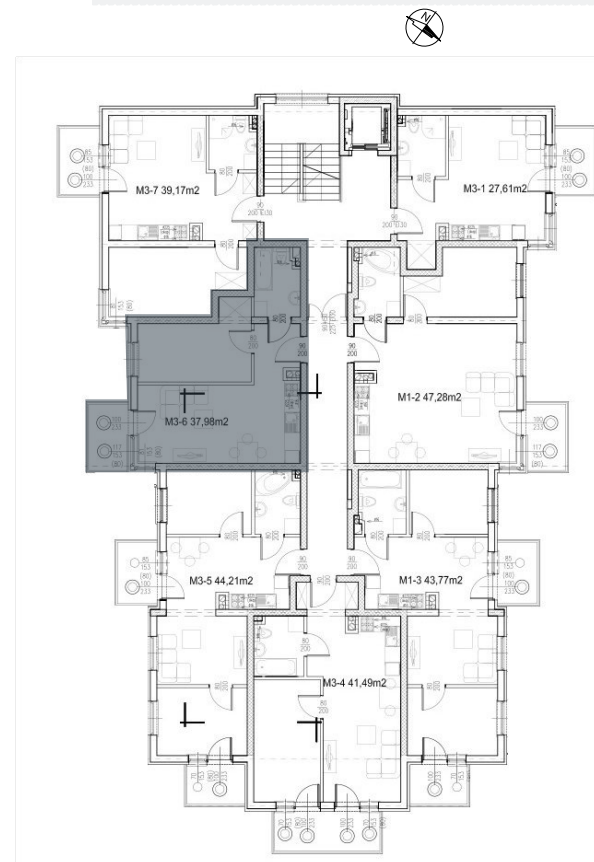

BUDYNEK 5 - PIĘTRO III

Mieszkanie 27: 37.98m²

ZESTAWIENIE POMIESZCZEŃ

NAZWA	M2
POKÓJ + ANEKS	22.55
POKÓJ	11.01
ŁAZIENKA	4.42