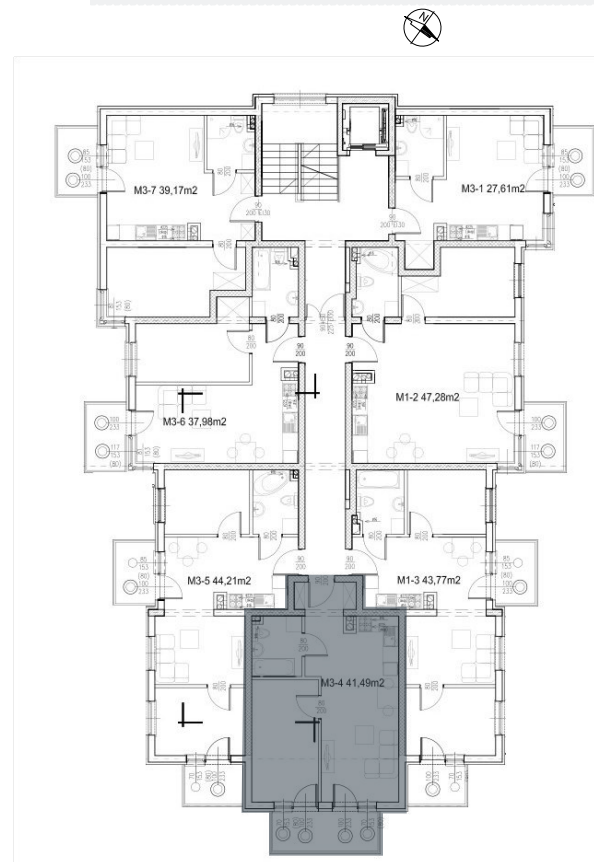

BUDYNEK 5 - PIĘTRO III

Mieszkanie 25: 41.49m²

ZESTAWIENIE POMIESZCZEŃ

NAZWA	M2
POKÓJ + ANEKS	25.16
POKÓJ	12.00
ŁAZIENKA	4.33