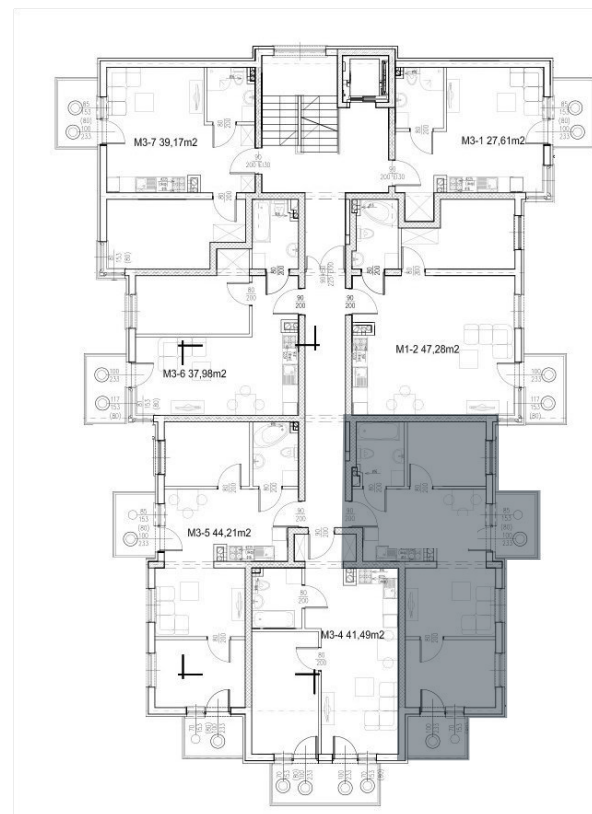

BUDYNEK 5 - PIĘTRO III

Mieszkanie 24: 44.32m²

ZESTAWIENIE POMIESZCZEŃ

NAZWA	M2
POKÓJ + ANEKS	32.42
POKÓJ	7.60
ŁAZIENKA	4.30