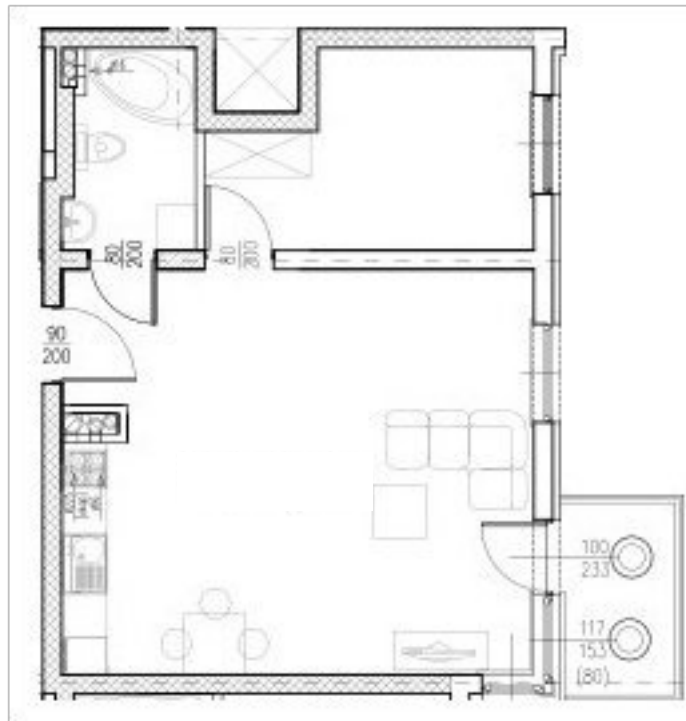

BUDYNEK 5 - PIĘTRO III

Mieszkanie 23: 47.90m²

ZESTAWIENIE POMIESZCZEŃ

NAZWA	M2
POKÓJ + ANEKS	33.71
POKÓJ	9.76
ŁAZIENKA	4.43