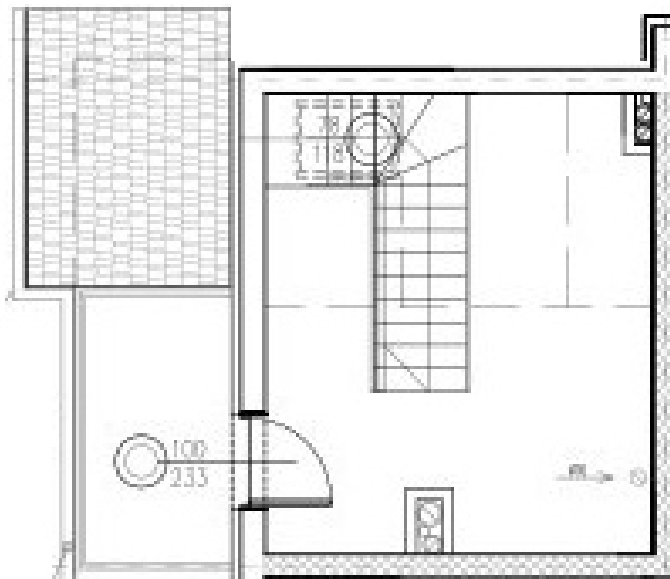

BUDYNEK A - PIĘTRO IV / V

Mieszkanie M4-7 : 40.08 m²

ZESTAWIENIE POMIESZCZEŃ

NAZWA	M2
POKÓJ + ANEKS	22.67
ANTERSOLA	13.74
ŁAZIENKA	3.67