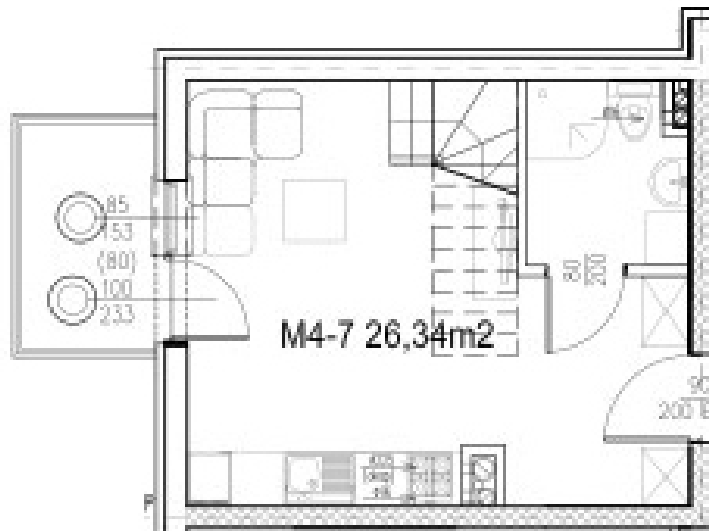

BUDYNEK A - PIĘTRO IV / V

Mieszkanie M4-7 : 40.08 m²

ZESTAWIENIE POMIESZCZEŃ

NAZWA	M2
POKÓJ + ANEKS	22.67
ANTERSOLA	13.74
ŁAZIENKA	3.67