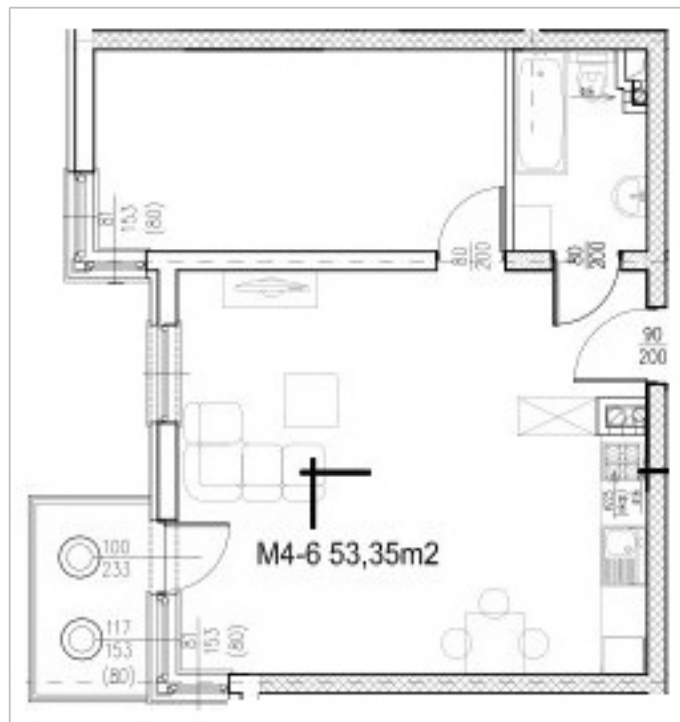

BUDYNEK A - PIĘTRO IV

Mieszkanie M4-6: 53.35m²

ZESTAWIENIE POMIESZCZEŃ

NAZWA	M2
POKÓJ + ANEKS	34.34
POKÓJ	14.59
ŁAZIENKA	4.42