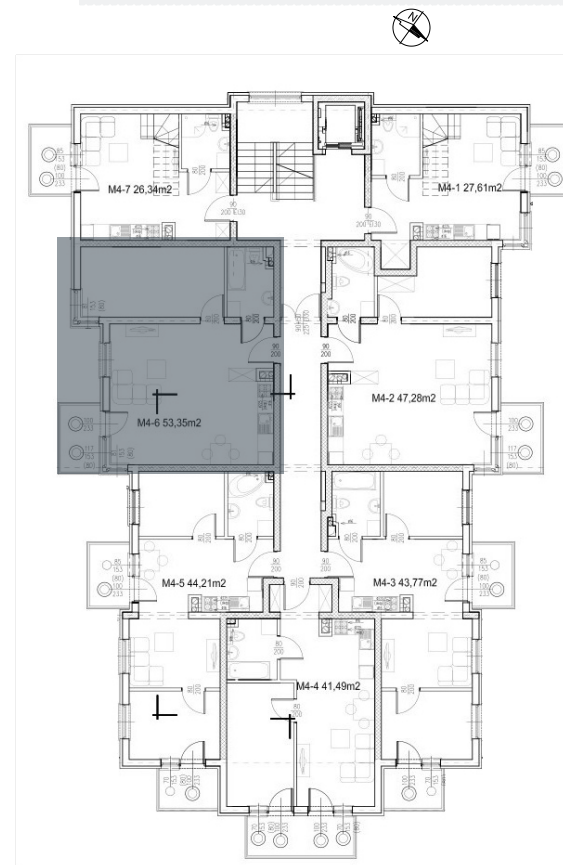

BUDYNEK A - PIĘTRO IV

Mieszkanie M4-6: 53.35m²

ZESTAWIENIE POMIESZCZEŃ

NAZWA	M2
POKÓJ + ANEKS	34.34
POKÓJ	14.59
ŁAZIENKA	4.42