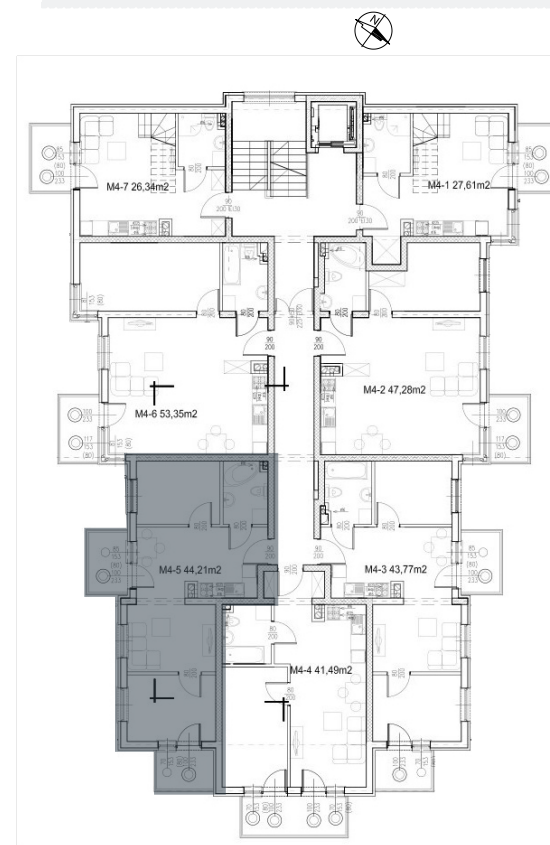

BUDYNEK A - PIĘTRO IV

Mieszkanie M4-5: 44.50m²

ZESTAWIENIE POMIESZCZEŃ

NAZWA	M2
POKÓJ + ANEKS	32.15
POKÓJ	8.00
ŁAZIENKA	4.35