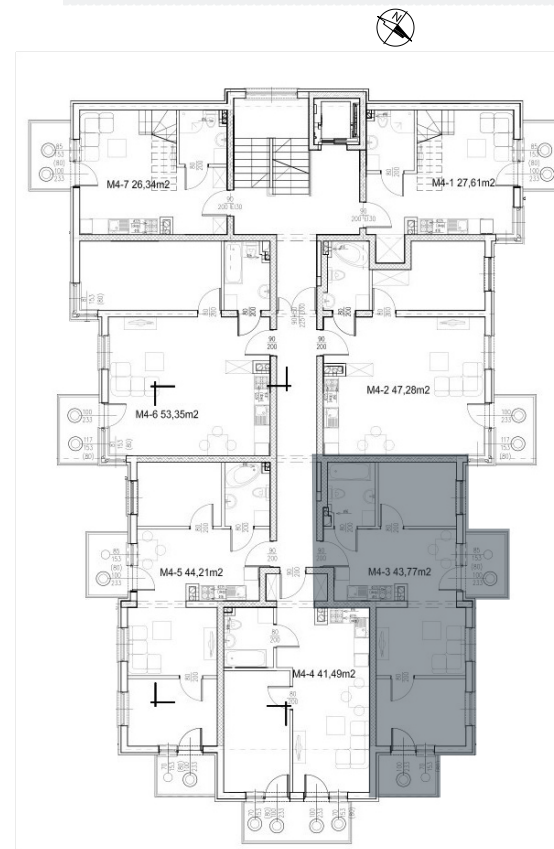

BUDYNEK A - PIĘTRO IV

Mieszkanie M4-3: 44.30m²

ZESTAWIENIE POMIESZCZEŃ

NAZWA	M2
POKÓJ + ANEKS	32.40
POKÓJ	7.60
ŁAZIENKA	4.30