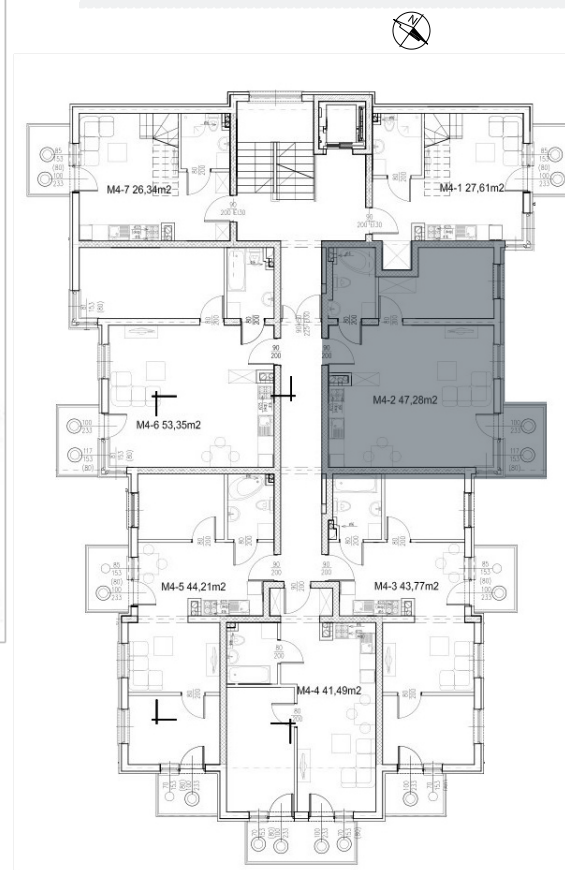

BUDYNEK A - PIĘTRO IV

Mieszkanie M4-2: 47.28m²

ZESTAWIENIE POMIESZCZEŃ

NAZWA	M2
POKÓJ + ANEKS	32.96
POKÓJ	10.00
ŁAZIENKA	4.32