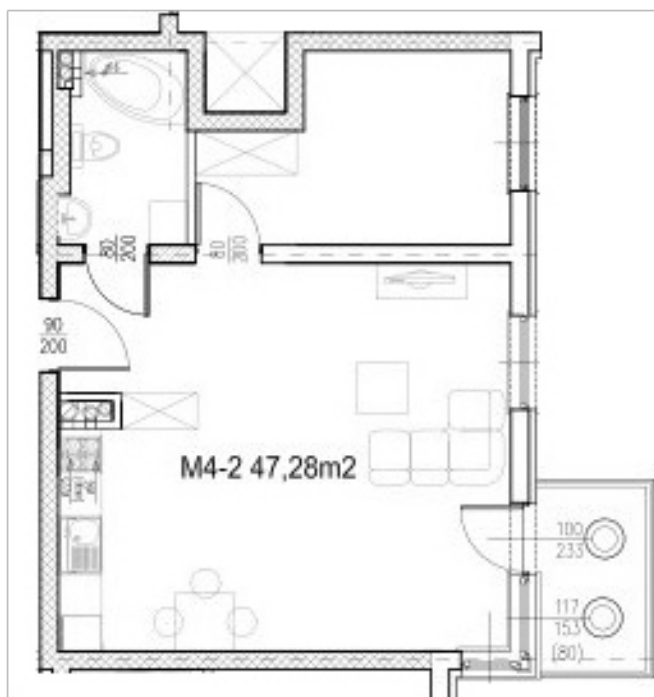

BUDYNEK A - PIĘTRO IV

Mieszkanie M4-2: 47.28m²

ZESTAWIENIE POMIESZCZEŃ

NAZWA	M2
POKÓJ + ANEKS	32.96
POKÓJ	10.00
ŁAZIENKA	4.32