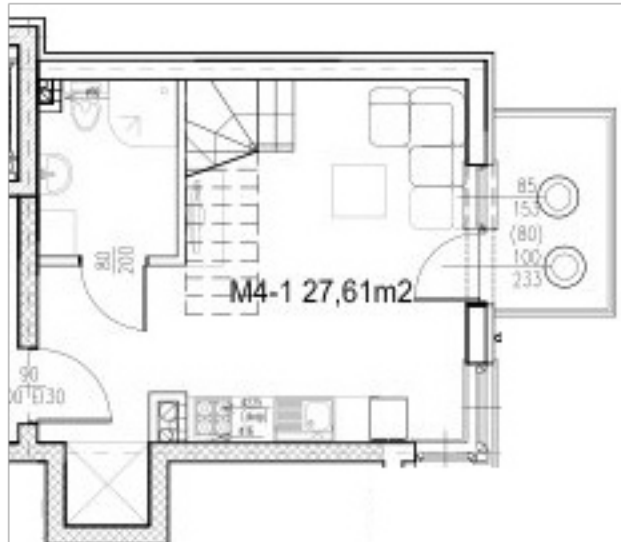

BUDYNEK A - PIĘTRO IV / V

Mieszkanie M4-1 : 41.46 m²

ZESTAWIENIE POMIESZCZEŃ

NAZWA	M2
POKÓJ + ANEKS	23.42
ANTERSOLA	13.85
ŁAZIENKA	4.19