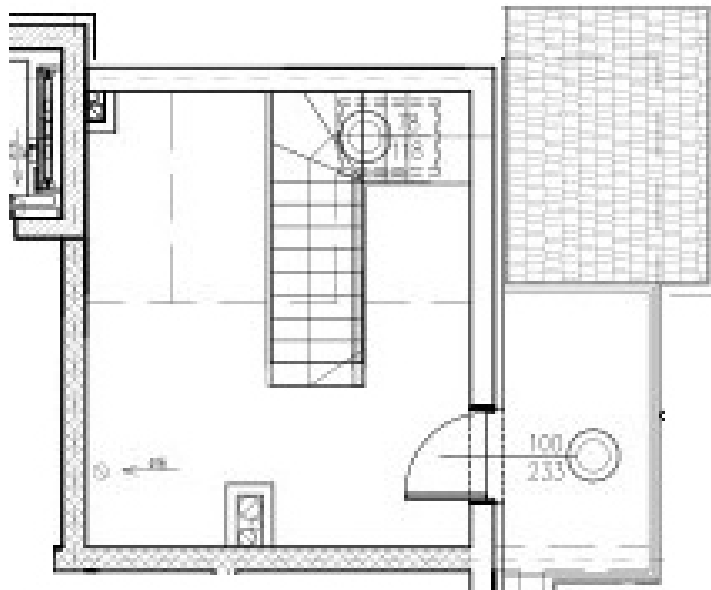

BUDYNEK A - PIĘTRO IV / V

Mieszkanie M4-1 : 41.46 m²

ZESTAWIENIE POMIESZCZEŃ

NAZWA	M2
POKÓJ + ANEKS	23.42
ANTERSOLA	13.85
ŁAZIENKA	4.19