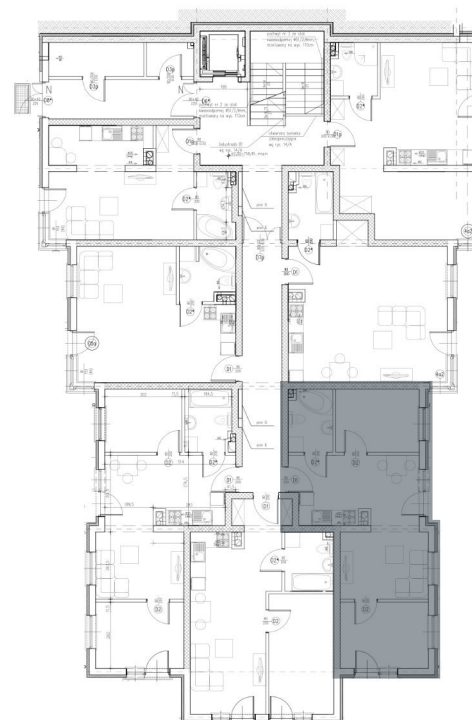

BUDYNEK 5A - PARTER
Mieszkanie 3 : 44.45 m²

ZESTAWIENIE POMIESZCZEŃ

NAZWA	M ²
POKÓJ + ANEKS	32.17
POKÓJ	8.13
ŁAZIENKA	4.15