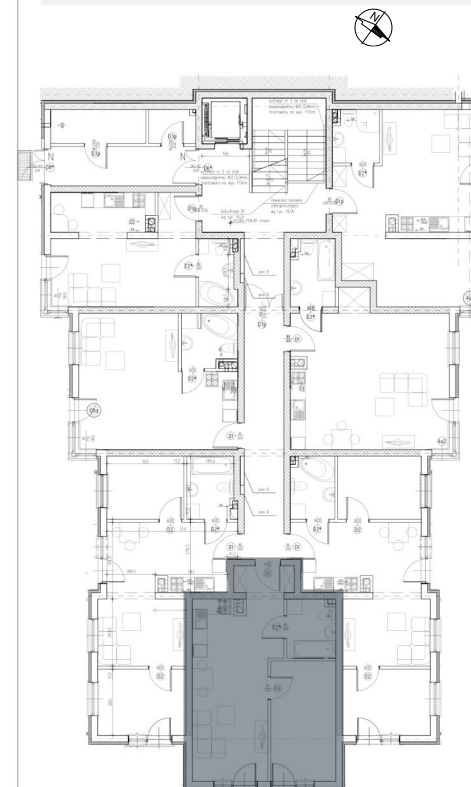

BUDYNEK 5A - PARTER

Mieszkanie 4 : 41.49 m²

ZESTAWIENIE POMIESZCZEŃ

NAZWA	M ²
POKÓJ + ANEKS	25.16
POKÓJ	12.00
ŁAZIENKA	4.33