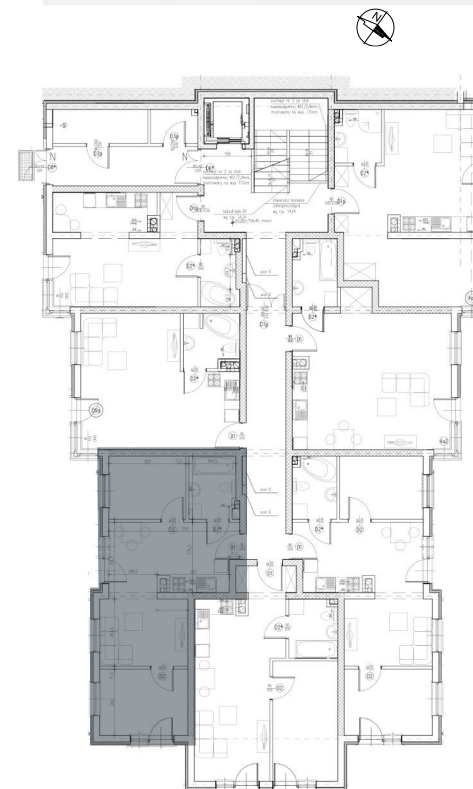

BUDYNEK 5A - PARTER
Mieszkanie 5 : 44.60 m²

ZESTAWIENIE POMIESZCZEŃ

NAZWA	M ²
POKÓJ + ANEKS	32.58
POKÓJ	7.72
ŁAZIENKA	4.30