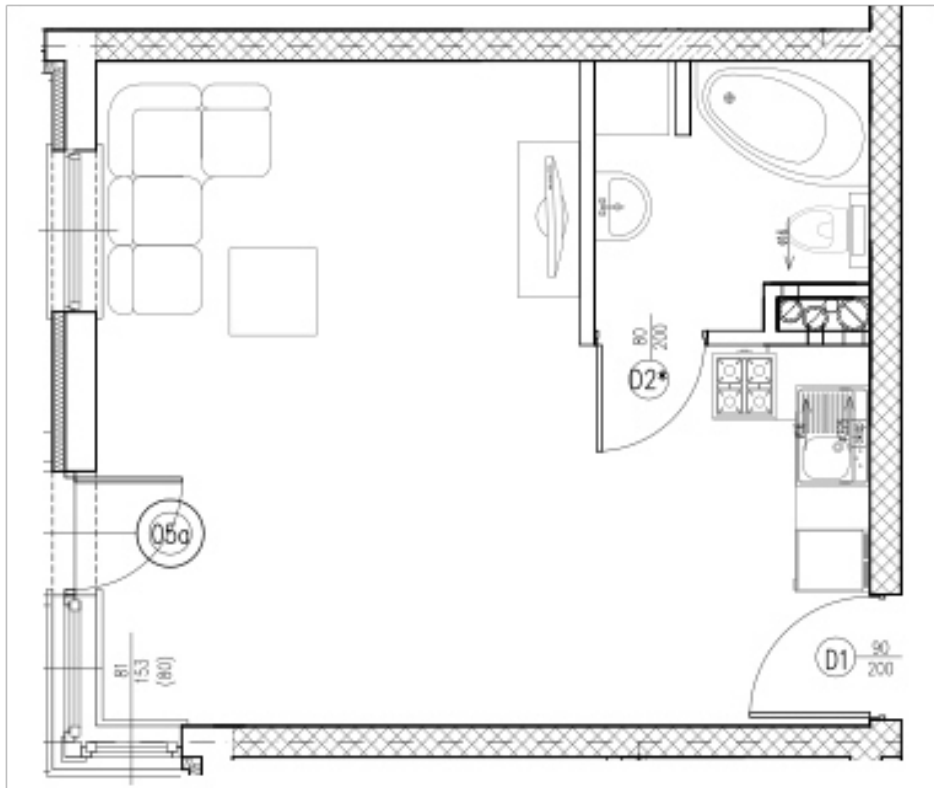

BUDYNEK C - PARTER

Mieszkanie 6 : 32.47 m²

ZESTAWIENIE POMIESZCZEŃ

NAZWA	M ²
POKÓJ + ANEKS	28.04
ŁAZIENKA	4.43