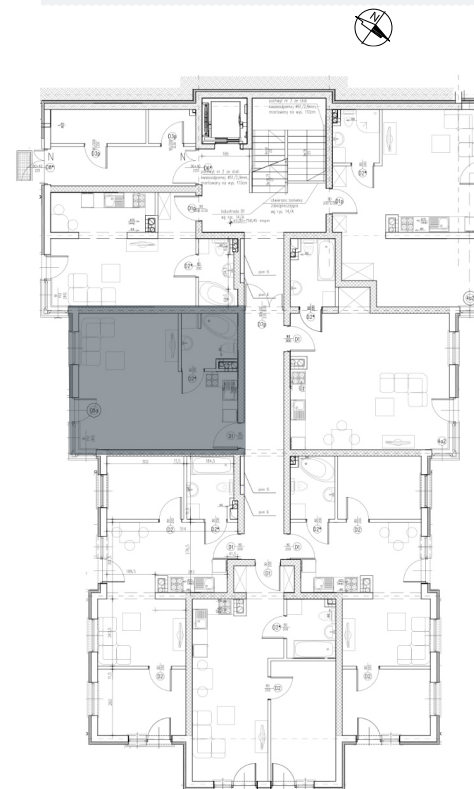

BUDYNEK C - PARTER

Mieszkanie 6 : 32.47 m²

ZESTAWIENIE POMIESZCZEŃ

NAZWA	M ²
POKÓJ + ANEKS	28.04
ŁAZIENKA	4.43