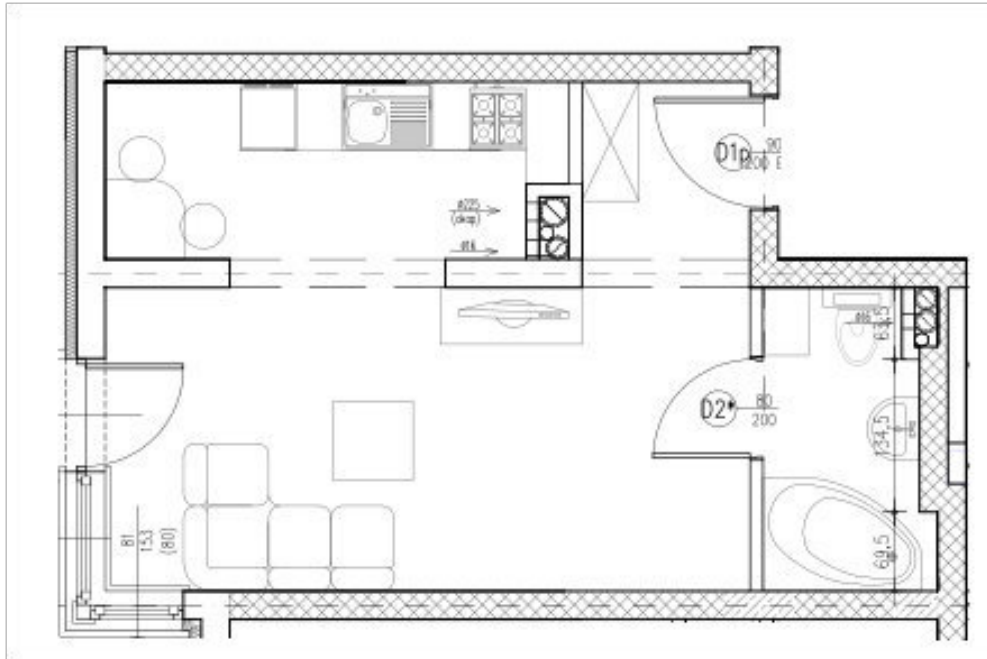

BUDYNEK 5A- PARTER

Mieszkanie 7 : 28.52 m2

ZESTAWIENIE POMIESZCZEŃ

NAZWA	M2
POKÓJ + ANEKS	24.82
ŁAZIENKA	3.70