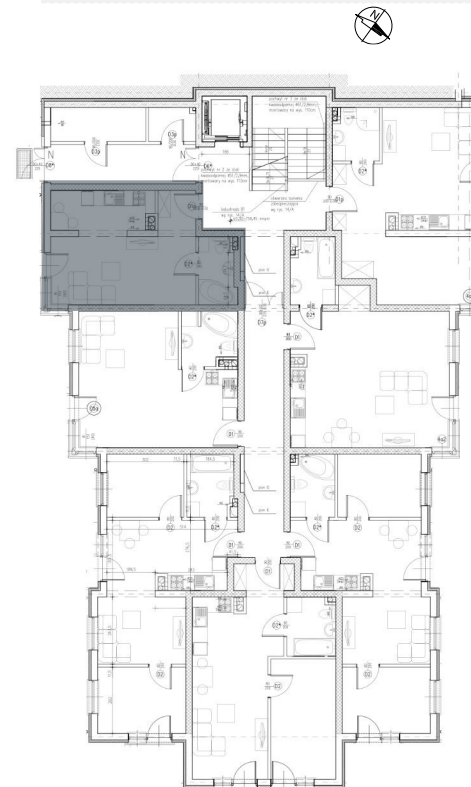

BUDYNEK 5A- PARTER

Mieszkanie 7 : 28.52 m2

ZESTAWIENIE POMIESZCZEŃ

NAZWA	M2
POKÓJ + ANEKS	24.82
ŁAZIENKA	3.70