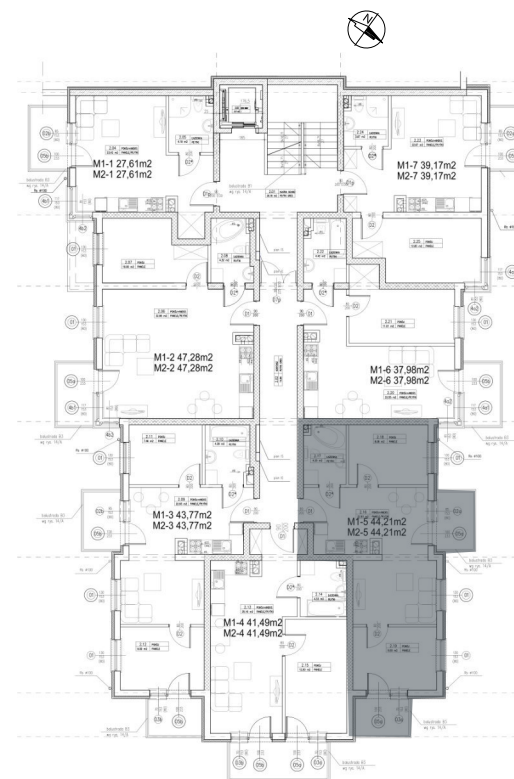

BUDYNEK 5A - PIĘTRO I

Mieszkanie 10 : 44.82 m²

ZESTAWIENIE POMIESZCZEŃ

NAZWA	M2
POKÓJ + ANEKS	32.71
POKÓJ	8.01
ŁAZIENKA	4.10