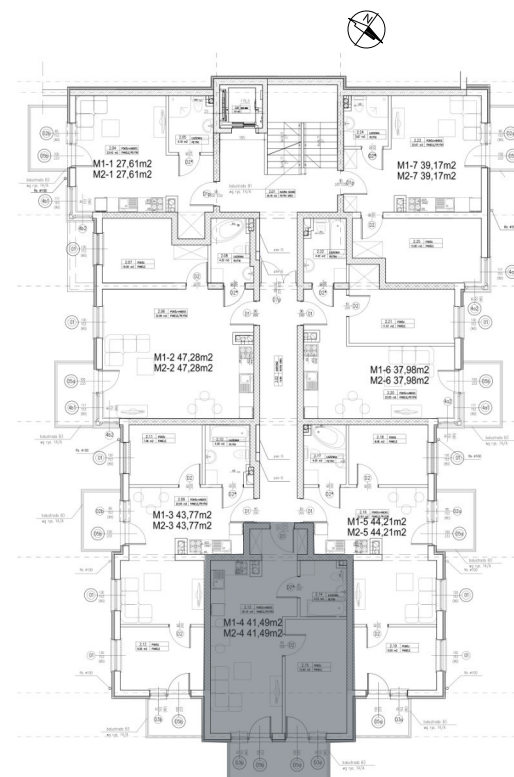

BUDYNEK 5A - PIĘTRO I
Mieszkanie 11 : 41.49 m²

ZESTAWIENIE POMIESZCZEŃ

NAZWA	M2
POKÓJ + ANEKS	25.16
POKOJ	12.00
ŁAZIENKA	4.33