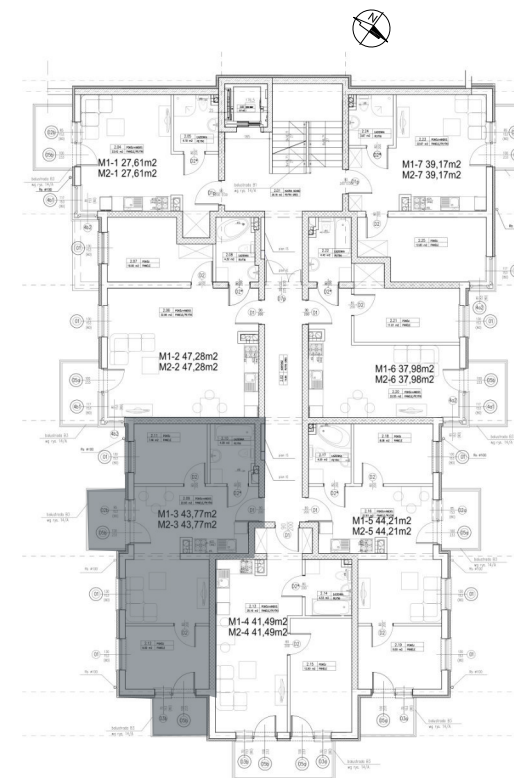

BUDYNEK 5A - PIĘTRO I

Mieszkanie 12 : 44.31 m²

ZESTAWIENIE POMIESZCZEŃ

NAZWA	M2
POKÓJ + ANEKS	32.72
POKÓJ	7.51
ŁAZIENKA	4.08