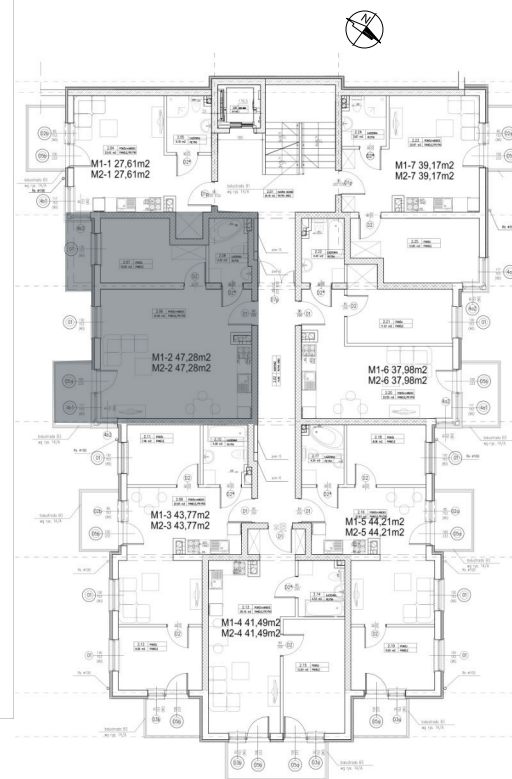

BUDYNEK 5A - PIĘTRO I

Mieszkanie 13 : 47.52 m²

ZESTAWIENIE POMIESZCZEŃ

NAZWA	M ²
POKÓJ + ANEKS	33.35
POKOJ	9.95
ŁAZIENKA	4.22