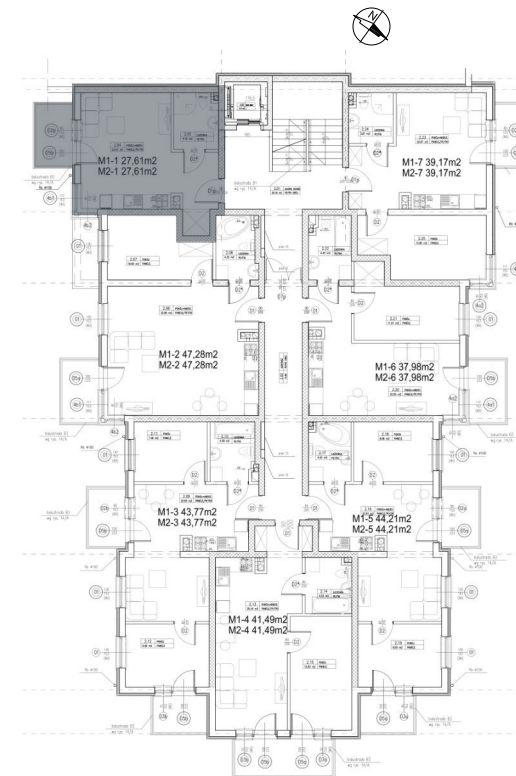

BUDYNEK 5A- PIĘTRO I

Mieszkanie 14 : 27.58 m²

ZESTAWIENIE POMIESZCZEŃ

NAZWA	M2
POKÓJ + ANEKS	18.71
PRZEDPOKÓJ	4.73
ŁAZIENKA	4.14