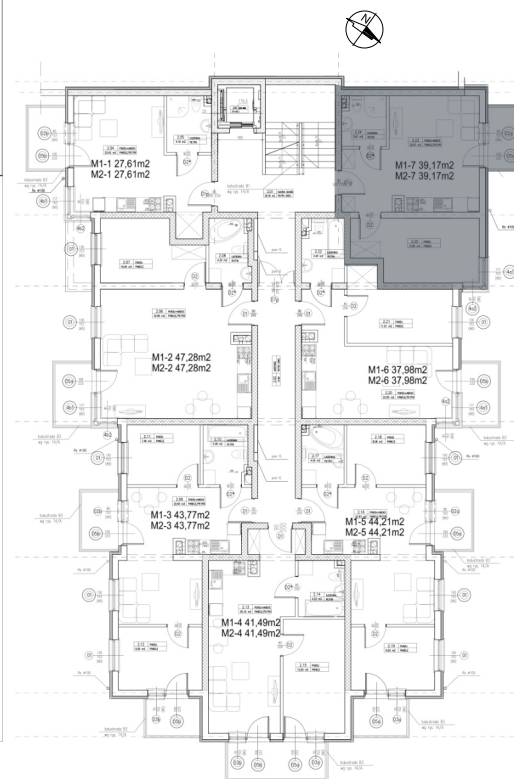

BUDYNEK 5A - PIĘTRO I

Mieszkanie 15 : 39.17 m²

ZESTAWIENIE POMIESZCZEŃ

NAZWA	M2
POKÓJ + ANEKS	22.67
POKÓJ	12.83
ŁAZIENKA	3.67