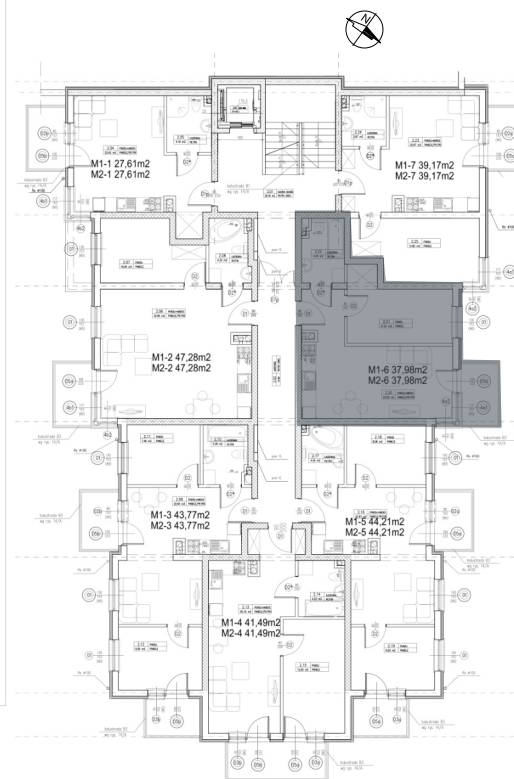

BUDYNEK 5A - PIĘTRO I
Mieszkanie 16 : 37.98 m²

ZESTAWIENIE POMIESZCZEŃ

| NAZWA | M2 |
|---------------|-------|
| POKÓJ + ANEKS | 22.55 |
| POKÓJ | 11.01 |
| ŁAZIENKA | 4.42 |