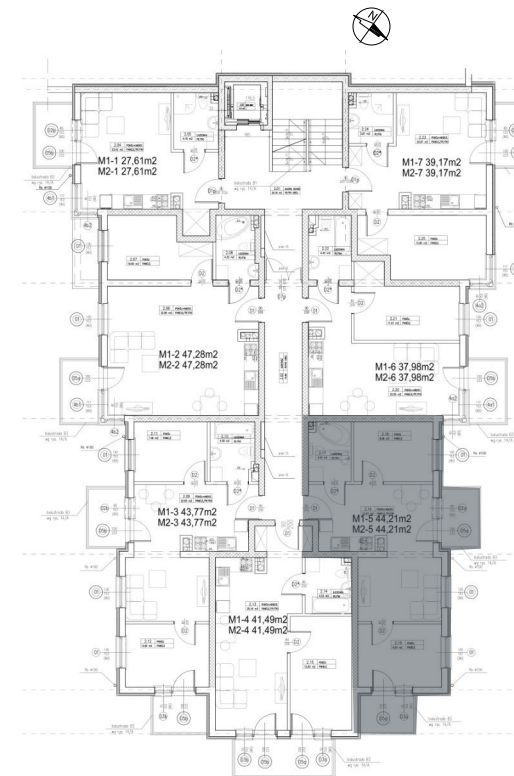

BUDYNEK A5 - PIĘTRO II
Mieszkanie 17 : 44.90 m²

ZESTAWIENIE POMIESZCZEŃ

NAZWA	M2
POKÓJ + ANEKS	32.62
POKÓJ	8.12
ŁAZIENKA	4.16vv