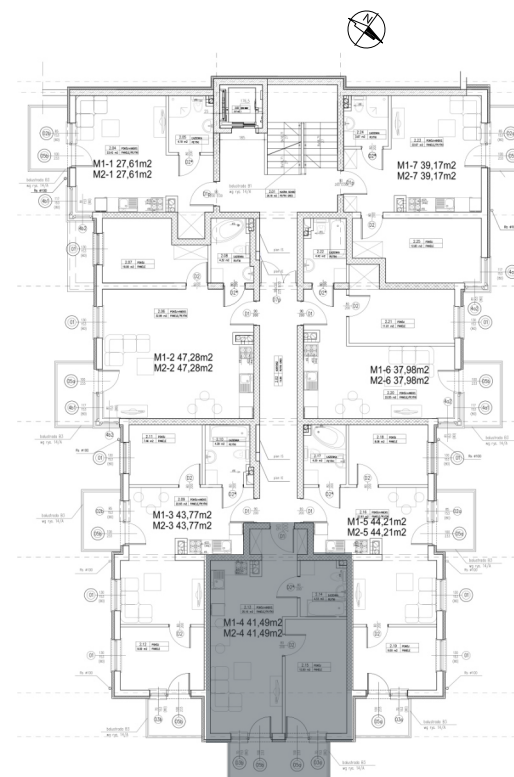

BUDYNEK 5A - PIĘTRO II

Mieszkanie 18 : 41.49 m²

ZESTAWIENIE POMIESZCZEŃ

NAZWA	M2
POKÓJ + ANEKS	25.16
POKOJ	12.00
ŁAZIENKA	4.33