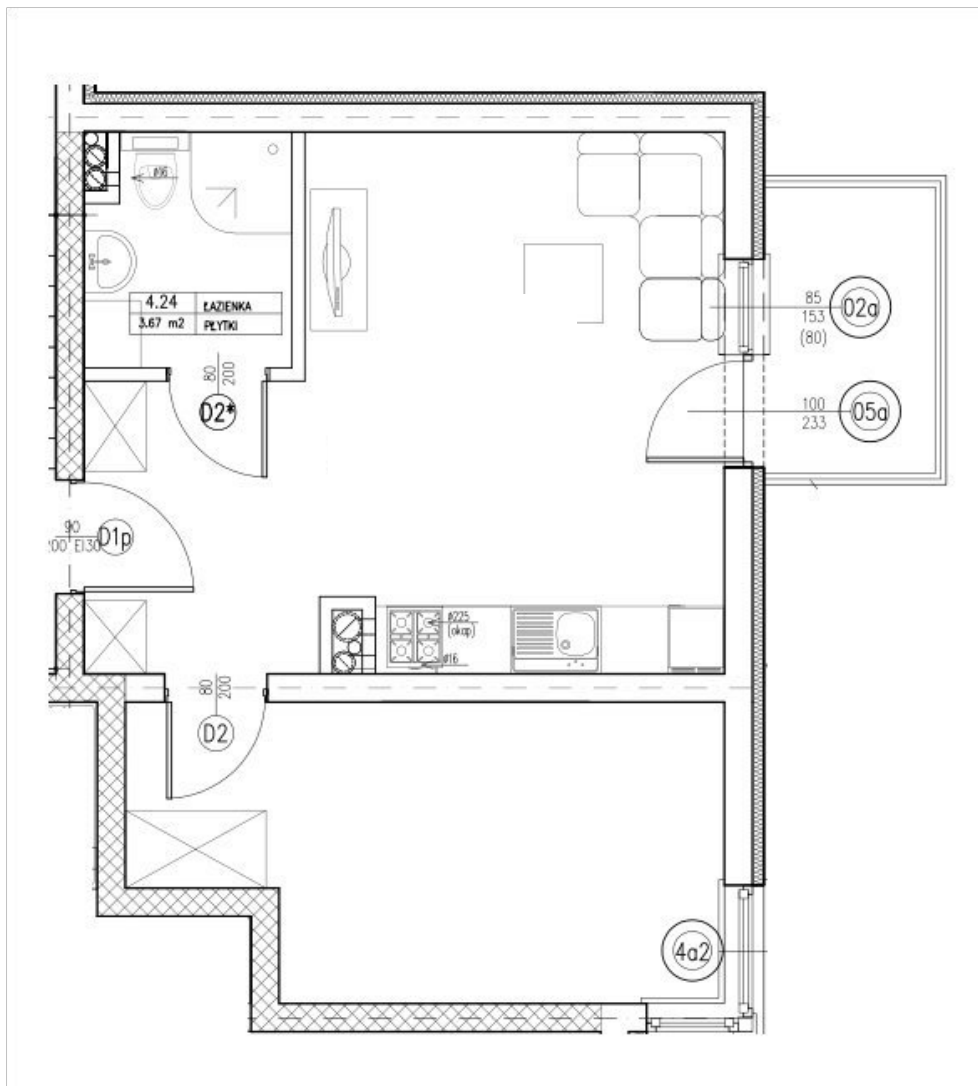

BUDYNEK 5A - PIĘTRO III
Mieszkanie 22 : 39.15 m²

ZESTAWIENIE POMIESZCZEŃ

NAZWA	M ²
POKÓJ + ANEKS	17.52
POKÓJ	12.72
ŁAZIENKA	3.64
PRZEDPOKÓJ	5.27