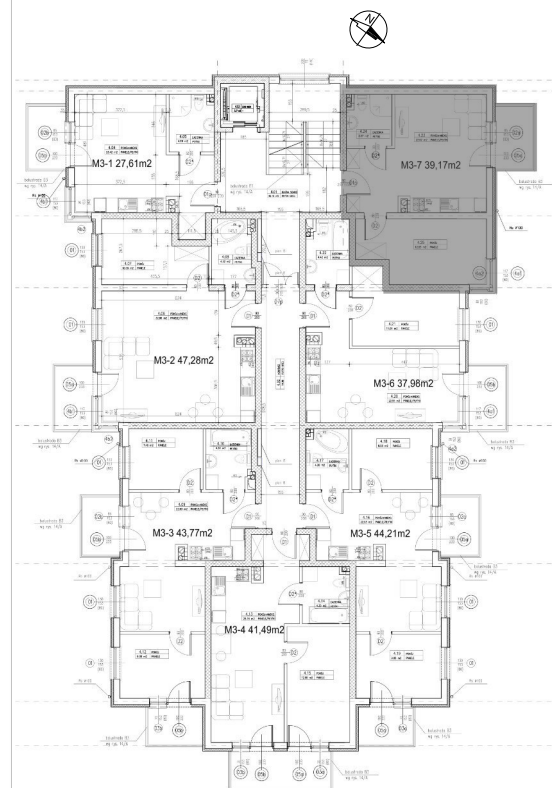

BUDYNEK 5A - PIĘTRO III
Mieszkanie 22 : 39.15 m²

ZESTAWIENIE POMIESZCZEŃ

NAZWA	M ²
POKÓJ + ANEKS	17.52
POKÓJ	12.72
ŁAZIENKA	3.64
PRZEDPOKÓJ	5.27