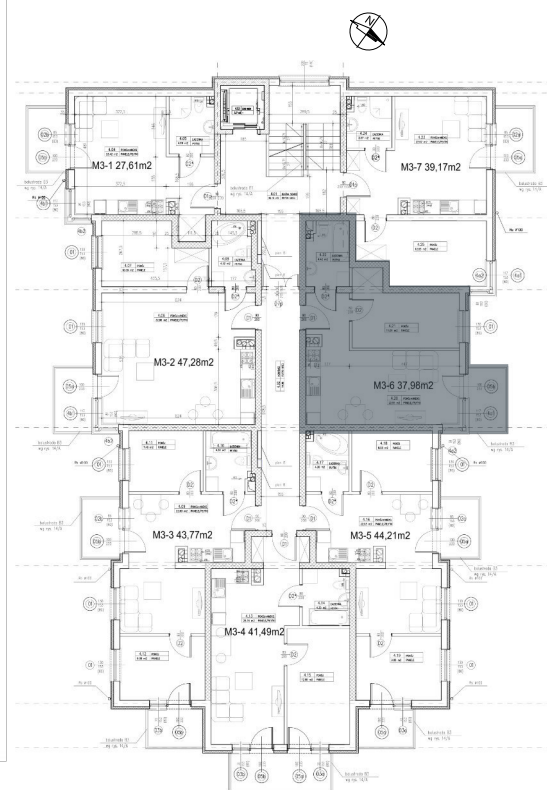

BUDYNEK 5A - PIĘTRO III
Mieszkanie 23 : 38.75 m²

ZESTAWIENIE POMIESZCZEŃ

NAZWA	M2
POKÓJ + ANEKS	20.10
POKÓJ	10.63
ŁAZIENKA	4.42
POKÓJ	3.60