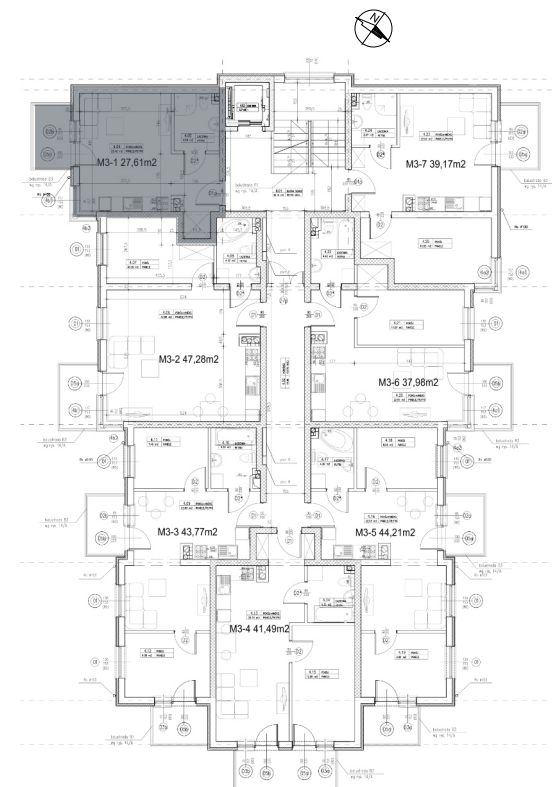

BUDYNEK 5A - PIĘTRO III

Mieszkanie 28 : 27.61 m2

ZESTAWIENIE POMIESZCZEŃ

NAZWA	M2
POKÓJ + ANEKS	23.42
ŁAZIENKA	4.19