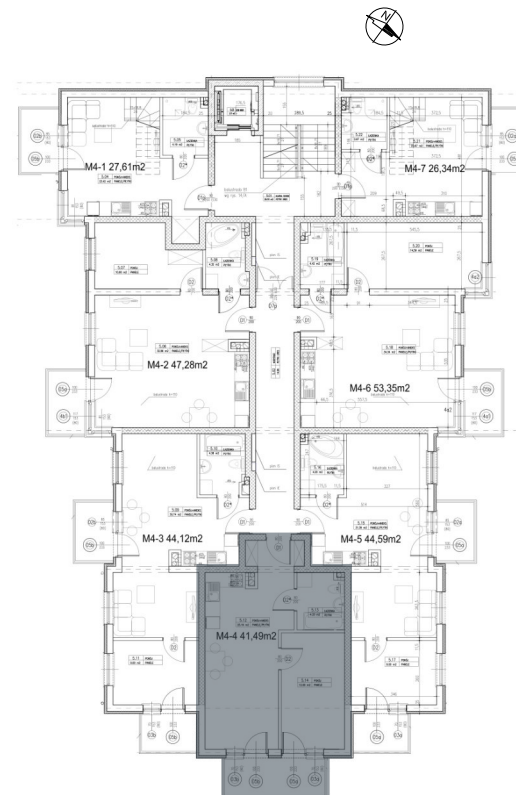

BUDYNEK 5A - PIĘTRO IV

Mieszkanie M4-4 : 41.49 m²

ZESTAWIENIE POMIESZCZEŃ

NAZWA	M2
POKÓJ + ANEKS	25.16
POKÓJ	12.00
ŁAZIENKA	4.33